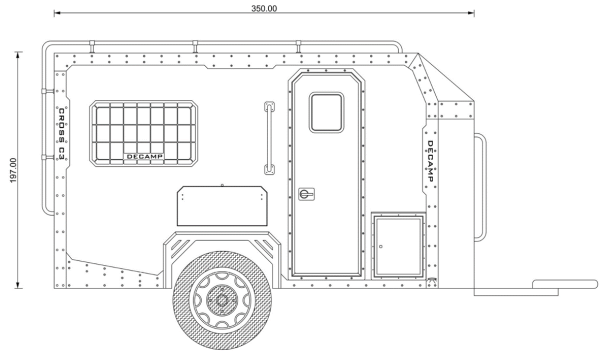

DYLAN'S FREEDOM
MAKE YOUR OWN HOUSE ON WHEELS

Adresse : Rue Saint-Georges 4, 2800 Delémont
Web : www.dylansfreedom.ch
www.decamp-caravane.ch
Mail : info@dylansfreedom.ch
Téléphone : +41 79 944 47 95
TVA : CHE-300.131.129

Name, Vorname	
Koordinaten :	
Nummer des Kostenvoranschlags :	
Datum der Absendung :	
Gültigkeit des Kostenvoranschlags :	

Modell :	PREISE INKL. MWST.	QT	INSGESAMT INKL. MWST.
Cross C3 (Grundausrüstung)	36 990,00 CHF		0,00 CHF
PACK ENERGIE			
Solarpaneele und Ladeeinheit 2 starre 210-Watt-Solarpaneele 2 Gel-Batterien 12V 100 Amp mit Ladegerät MPPT 30/40 Amp Solarladeregler 1000-Watt-Wechselrichter 12V => 220V	3 500,00 CHF		0,00 CHF
Oder nur 2 Solarpaneele mit 210 Watt Apex und Vorverkabelung.	1 700,00 CHF		0,00 CHF
Vorverkabelung, für die Installation des Energiepakets durch den Käufer und einen Transformator.	800,00 CHF		0,00 CHF
ACHSE			
Gebremste Achse mit Knott-Einzelradaufhängung im Preis inbegriffen.	1 100,00 CHF	1	0,00 CHF
HEIZUNG & WASSERERHITZER			
Heizung EBERSPACHER Airtronic D4 12V Diesel mit 10L Tank.	1 890,00 CHF		0,00 CHF
Heizung Autoterm 2D 12V Diesel mit 10L Tank.	1 650,00 CHF		0,00 CHF
Zusätzlicher Tank 10L Diesel	240,00 CHF		0,00 CHF
Kraftstoffbetriebene Heizung und Warmwasserbereitung Eberspächer Hydronic D5E S3	3 990,00 CHF		0,00 CHF
Truma combi 4 CP plus Gasbetriebener Warmwasserbereiter und -heizer.	4 790,00 CHF		0,00 CHF
Vorbereitung der Leitungen für den Einbau des Wassererhitzers und der Heizung.	640,00 CHF		0,00 CHF
Truma Therme Wassererhitzer 5 Liter 220V.	1 250,00 CHF		0,00 CHF
Bodenisolierung: 40 mm Isolierung mit einem Schutz aus verzinktem Stahl.	1 050,00 CHF		0,00 CHF
KÜCHE & WC			
Theftford C-403L Kasententoilette - Fest installierte Toilette.	2 090,00 CHF		0,00 CHF
Tragbare chemische Toilette Theftford 165	175,00 CHF		0,00 CHF
Größeres Waschbecken 32 cm x 35 cm x 15 cm (anstelle von 32 cm x 26 cm x 15 cm).	240,00 CHF		0,00 CHF
Extrem leiser 12V Kühlschrank WEMO 85N 85 Liter mit Gefrierfach.	1 600,00 CHF		0,00 CHF
12V-Kühlschrank INDEL B CR100	1 800,00 CHF		0,00 CHF
INNENZUBEHÖR			
Hubbett Decke 150 cm x 200 cm mit einer festen Leiter.	1 990,00 CHF		0,00 CHF
24-Zoll-Bildschirm 220V mit Halterung	960,00 CHF		0,00 CHF
Tisch mit zentralem Standfuß (empfohlen)	0,00 CHF		0,00 CHF
Tisch Gelenkarm	0,00 CHF		0,00 CHF
Fliegengitter an Türen und Heckklappe	485,00 CHF		0,00 CHF
SWISS-EDITION: 6 Schucko-CH-Adapter, eine versenkte CH-Steckdose am Eingang links, ext. CH-Ladebuchse, extrem leise 3-Kammer-Wasserpumpe 2,8bar, Ausdehnungsgefäß 2bar.	695,00 CHF		0,00 CHF
Sonstiges :	0,00 CHF		0,00 CHF
ZUBEHÖR FÜR DEN AUSSENBEREICH			
Markise Thule 4200 2.0 X 2.6m Anthrazitgrau	1 650,00 CHF		0,00 CHF
Markise Thule 5200 2.0 X 2.6m anthrazitgrau	1 750,00 CHF		0,00 CHF
Vorzelt 270° AluCab, 10m2 Schatten (Trittleiter gratis)	2 790,00 CHF		0,00 CHF
Winkel für Vorzelt (falls Sie bereits ein Vorzelt besitzen).	295,00 CHF		0,00 CHF