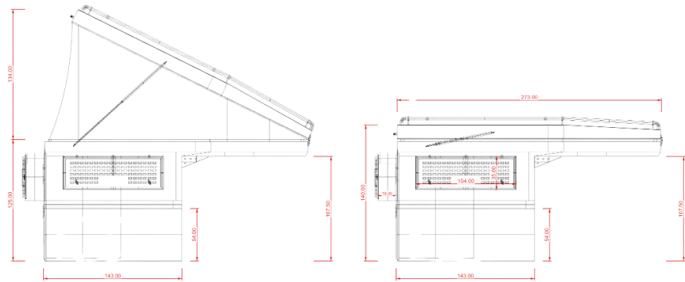

DYLAN'S FREEDOM
MAKE YOUR OWN HOUSE ON WHEELS

Adresse : Rue Saint-Georges 4, 2800 Delémont
Web : www.dylansfreedom.ch
www.decamp-caravane.ch
Mail : info@dylansfreedom.ch
Téléphone : +41 79 944 47 95
TVA : CHE-300.131.129

Cognome, Nome :	
Dettagli di contatto :	
Numero di preventivo :	
Data di invio :	
Validità della citazione :	

Modello :	PREZZO IVA INCLUSA	QT	TOTALE IVA INCLUSA
Backpack S (allestimento base) per cabina doppia	16 990,00 CHF		
Backpack S + (equipaggiamento di base) per cabina singola e cabina extra	1 850,00 CHF		0,00 CHF
PACCHETTO ENERGIA			
Pannelli solari e unità di ricarica Pannello solare rigido da 205 Watt Batteria al gel da 12V 100 Amp con caricatore Regolatore di carica solare MPPT da 20 Amp 600 Watt 12V => 220V inverter	2 400,00 CHF		0,00 CHF
Pre-cablaggio, per l'installazione del pacchetto energetico da parte dell'acquirente e di un trasformatore	720,00 CHF		0,00 CHF
RISCALDAMENTO			
EBERSPACHER Airtronic D2 12V Riscaldatore diesel con serbatoio in acciaio inox da 10L	1 750,00 CHF		0,00 CHF
Autoterm 2D 12V Riscaldatore diesel con serbatoio in plastica da 10L	1 650,00 CHF		0,00 CHF
CUCINA E WC			
WC chimico portatile Thetford 165	175,00 CHF		0,00 CHF
Stufa CampingGaz Bistro DLX	95,00 CHF		0,00 CHF
Raffreddatore a compressore WEMO B31P 28L (estremamente silenzioso)	625,00 CHF		0,00 CHF
Altri :			
ACCESSORI PER INTERNI			
SWISSEDITON: 2 adattatori schuko-CH, presa di ricarica esterna euro-CH	95,00 CHF		0,00 CHF
Altri :			
ACCESSORI PER ESTERNI			
Tenda laterale 1,5 metri per 2 metri	880,00 CHF		0,00 CHF
Tenda da doccia 90 cm X 90 cm X 180 cm	480,00 CHF		0,00 CHF
Una tanica da 20 litri con supporto di sostegno	525,00 CHF		0,00 CHF
Altri :	0,00 CHF		0,00 CHF
COLORE ESTERNO DELLA CELLA			
Colore standard nero RAL 9005			

Prezzo totale IVA inclusa :	16 990,00 CHF
Totale opzioni Prezzo IVA inclusa :	0,00 CHF
Deposito all'ordine 50% dell'importo totale:	8 495,00 CHF
Saldo alla consegna :	8 495,00 CHF