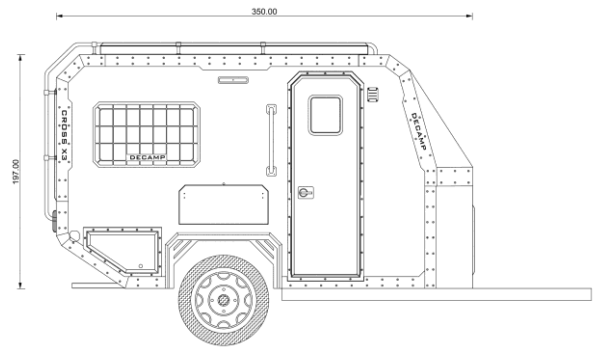

DYLAN'S FREEDOM
MAKE YOUR OWN HOUSE ON WHEELS

Adresse : Rue Saint-Georges 4, 2800 Delémont
Web : www.dylansfreedom.ch
www.decamp-caravane.ch
Mail : info@dylansfreedom.ch
Téléphone : +41 79 944 47 95
TVA : CHE-300.131.129

Nom, Prénom :	
Coordonnées :	
Numéro devis :	
Date d'envoi :	
Validité du devis :	

Modèle :	PRIX T.T.C	QT	TOTAL T.T.C
Cross X3 (équipement de base)	33 990,00 CHF		0,00 CHF
PACK ÉNERGIE			
Panneaux solaires et unité de charge 2 Panneaux solaires rigides de 210 Watt 2 Batteries gel 12V 100 Amp avec chargeur Régulateur de charge solaire MPPT 30/40 Amp Convertisseur 1000 Watt 12V => 220V	3 600,00 CHF		0,00 CHF
Ou seulement 2 panneaux solaires de 210 Watt Apex et pré câblage	1 765,00 CHF		0,00 CHF
Pré câblage, pour la pose du pack énergie par l'acheteur et un transformateur	850,00 CHF		0,00 CHF
ESSIEU			
Essieu freiné avec suspensions indépendantes Knott compris dans le prix	1 300,00 CHF		
CHAUFFAGE & CHAUFFE EAU			
Chauffage EBERSPACHER Airtronic D4 12V Diesel avec réservoir de 10L	1 950,00 CHF		0,00 CHF
Chauffage Autoterm 2D 12V Diesel avec réservoir de 10L	1 690,00 CHF		0,00 CHF
Réservoir supplémentaire 10L Diesel	240,00 CHF		0,00 CHF
Chauffage et Chauffe Eau à Carburant EbersPächer Hydronic D5E S3	3 990,00 CHF		0,00 CHF
Truma combi 4 CP plus Chauffe-Eau et Chauffage à Gaz	4 790,00 CHF		0,00 CHF
Préparation de la plomberie pour la pose du chauffe eau et du chauffage	690,00 CHF		0,00 CHF
Truma Therme Chauffe eau 5 litres 220V	1 290,00 CHF		0,00 CHF
Isolation du sol : 40 mm d'isolant avec une protection en acier galvanisé.	1 100,00 CHF		0,00 CHF
CUISINE & WC			
Toilette à Casette Thetford C-403L - Toilette fixe	2 090,00 CHF		0,00 CHF
WC chimique portable Thetford 165	175,00 CHF		0,00 CHF
Lavabo plus grand 32 cm x 35 cm x 15 cm (au lieu de 32 cm x 26 cm x 15 cm)	260,00 CHF		0,00 CHF
Frigo 12V WEMO 85N extrêmement silencieux 85 litres avec congélateur	1 600,00 CHF		0,00 CHF
Frigo 12V INDEL B CR100	1 800,00 CHF		0,00 CHF
Autres :			
ACCESSOIRES INTÉRIEUR			
Lit Relevable plafond 150 cm x 200 cm avec une échelle fixe	1 990,00 CHF		0,00 CHF
Écran TV 24 pouces 220V avec support de maintien	960,00 CHF		0,00 CHF
Table sur pied centrale (recommandé)	0,00 CHF		0,00 CHF
Table bras articulé	0,00 CHF		0,00 CHF
Moustiquaires de portes et hayon	515,00 CHF		0,00 CHF
SWISS-EDITION : 6 adaptateurs schucko-CH, une prise encastrée CH à l'entrée à gauche, prise de recharge ext. CH, pompe à eau à 3 chambres 2,8bars extrêmement silencieuse, vase d'expansion 2bars	695,00 CHF		0,00 CHF
Autres :	0,00 CHF		0,00 CHF
ACCESSOIRES EXTÉRIEUR			
Store Thule 4200 2.0 X 2.6m gris anthracite	1 650,00 CHF		0,00 CHF
Store Thule 5200 2.0 X 2.6m gris anthracite	1 750,00 CHF		0,00 CHF
Auvent 270° AluCab, 10m2 d'ombre (escabot offert)	2 790,00 CHF		0,00 CHF
Équerres pour auvent (si vous possédez déjà un auvent)	315,00 CHF		0,00 CHF
Réservoir d'eaux grise de 75 litres	590,00 CHF		0,00 CHF
Roue de secours avec support de maintien	1 950,00 CHF		0,00 CHF