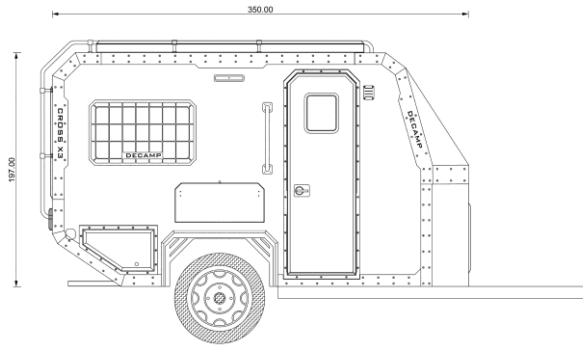

DYLAN'S FREEDOM
MAKE YOUR OWN HOUSE ON WHEELS

Adresse : Rue Saint-Georges 4, 2800 Delémont
Web : www.dylansfreedom.ch
www.decamp-caravane.ch
Mail : info@dylansfreedom.ch
Telefon : +41 79 944 47 95
TVA : CHE-300.131.129

Name, Vorname :	
Koordinaten :	
Nummer des Kostenvoranschlags :	
Datum der Absendung :	
Gültigkeit des Kostenvoranschlags :	

Modell :	PREISE INKL. MWST. MG	TOTAL INKL. MWST.
Cross X3 (Grundausrüstung)	33 990,00 CHF	0,00 CHF
PACK ÉNERGIE		
Solarpaneele und Ladeinheit 2 starre 210-Watt-Solarpaneele 2 Gel-Batterien 12V 100 Amp mit Ladegerät MPPT 30/40 Amp Solarladeregler 1000-Watt-Wechselrichter 12V => 220V	3 600,00 CHF	0,00 CHF
Oder nur 2 210 Watt Apex-Solarmodule und Vorverkabelung	1 765,00 CHF	0,00 CHF
Vorverkabelung, für die Installation des Energiepakets durch den Käufer und einen Transformator	850,00 CHF	0,00 CHF
ACHSE		
Gebremste Achse mit Knott-Einzelradaufhängung im Preis inbegriffen	1 300,00 CHF	
HEIZUNG & WASSERERHITZER		
Heizung EBERSPACHER Airtronic D4 12V Diesel mit 10L-Tank	1 950,00 CHF	0,00 CHF
Autoterm-Heizung 2D 12V Diesel mit 10L-Tank	1 690,00 CHF	0,00 CHF
Zusatztank 10L Diesel	240,00 CHF	0,00 CHF
Kraftstoffbetriebene Heizung und Warmwasserbereitung EbersPächer Hydronic D5E S3	3 990,00 CHF	0,00 CHF
Truma combi 4 CP plus Gas-Wassererwärmer und -Heizung	4 790,00 CHF	0,00 CHF
Vorbereitung der Sanitäranlagen für den Einbau von Wassererhitzer und Heizung	690,00 CHF	0,00 CHF
Truma Therme Wassererhitzer 5 Liter 220V	1 290,00 CHF	0,00 CHF
Bodenisolierung: 40 mm Isolierung mit einem Schutz aus verzinktem Stahl.	1 100,00 CHF	0,00 CHF
KÜCHE & WC		
Thetford C-403L - Feststehende Toilette mit Deckel	2 090,00 CHF	0,00 CHF
Tragbares chemisches WC Thetford 165	175,00 CHF	0,00 CHF
Größeres Waschbecken 32 cm x 35 cm x 15 cm (anstelle von 32 cm x 26 cm x 15 cm)	260,00 CHF	0,00 CHF
Kühlschrank 12V WEMO 85N extrem leise 85 Liter mit Gefrierfach	1 600,00 CHF	0,00 CHF
Kühlschrank 12V INDEL B CR100	1 800,00 CHF	0,00 CHF
ZUBEHÖR INNEN		
Hubbett Decke 150 cm x 200 cm mit fester Leiter	1 990,00 CHF	0,00 CHF
24-Zoll-Fernsehbildschirm 220V mit Halterung	960,00 CHF	0,00 CHF
Tisch mit zentralem Standfuß (empfohlen)	0,00 CHF	0,00 CHF
Tisch Gelenkarm	0,00 CHF	0,00 CHF
Fliegengitter an Türen und Heckklappe	515,00 CHF	0,00 CHF
SWISS-EDITION: 6 Schucko-CH-Adapter, eine CH-Einbausteckdose am Eingang links, CH-Aussenladesteckdose, extrem leise 3-Kammer-Wasserpumpe 2,8bar, 2bar-Ausdehnungsgefäß	695,00 CHF	0,00 CHF
Andere :	0,00 CHF	0,00 CHF
ZUBEHÖR AUSSEN		
Thule 4200 2.0 X 2.6m Markise Anthrazitgrau	1 650,00 CHF	0,00 CHF
Thule 5200 2.0 X 2.6m Markise Anthrazitgrau	1 750,00 CHF	0,00 CHF
Vorzelt 270° AluCab, 10m2 Schatten (Trittleiter gratis)	2 790,00 CHF	0,00 CHF
Vordachwinkel (wenn Sie bereits ein Vordach besitzen)	315,00 CHF	0,00 CHF