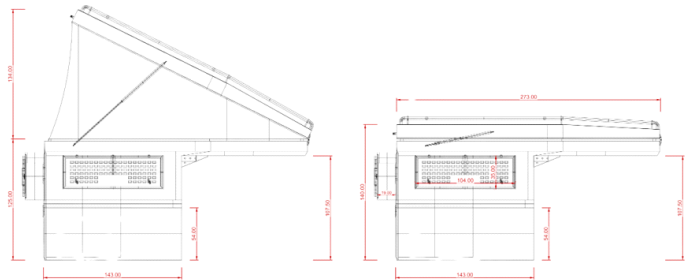

Nom, Prénom :	
Coordonnées :	
Numéro devis :	
Date d'envoi :	
Validité du devis :	

Modèle :	PRIX T.T.C	QT	TOTAL T.T.C
Backpack S (équipement de base) pour double cabine	17 990,00 CHF		
Backpack S + (équipement de base) pour simple et extra cabine	1 850,00 CHF		0,00 CHF
PACK ÉNERGIE			
Panneaux solaires et unité de charge Panneau solaire rigide de 205 Watt Batterie gel 12V 100 Amp avec chargeur Régulateur de charge solaire MPPT 20 Amp Convertisseur 600 Watt 12V => 220V	2 450,00 CHF		0,00 CHF
Pré câblage, pour la pose du pack énergie par l'acheteur et un transformateur	745,00 CHF		0,00 CHF
CHAUFFAGE			
Chauffage EBERSPACHER Airtronic D2 12V Diesel avec réservoir de 10L	1 950,00 CHF		0,00 CHF
Chauffage Autoterm 2D 12V Diesel avec réservoir de 10L	1 690,00 CHF		0,00 CHF
CUISINE & WC			
WC chimique portable Thetford 165	175,00 CHF		0,00 CHF
Réchaud CampingGaz Bistro DLX	95,00 CHF		0,00 CHF
Glacière à compresseur WEMO B31P 28L (extrêmement silencieuse)	625,00 CHF		0,00 CHF
Autres :			
ACCESSOIRES INTÉRIEUR			
SWISSEDITION : 2 adaptateurs schuko-CH, prise de recharge extérieure euro-CH	115,00 CHF		0,00 CHF
Autres :			
ACCESSOIRES EXTÉRIEUR			
Auvent latéral 1,5 mètre sur 2 mètre	890,00 CHF		0,00 CHF
Auvent latéral 180° 2.4m fermé (ouvert 4.8m sur 2m)	990,00 CHF		0,00 CHF
Tente de douche 90 cm X 90 cm X 180cm	495,00 CHF		0,00 CHF
Un jerrican de 20 litres avec support de maintien	525,00 CHF		0,00 CHF
Autres :	0,00 CHF		0,00 CHF
COULEUR EXTÉRIEUR DE LA CELLULE			
Couleur standard noir RAL 9005 ou RAL 7021			

• **Dimension extérieur =>**

Longueur : 272 cm, Largeur en haut : 171 cm, Largeur en bas : 104 cm, Hauteur toit relevé : 266 cm, Hauteur toit fermé : 146 cm

• **Dimension intérieur =>**

Longueur : 257 cm Largeur : 149 cm Hauteur : 120 cm toit fermé et 252 cm toit relevé