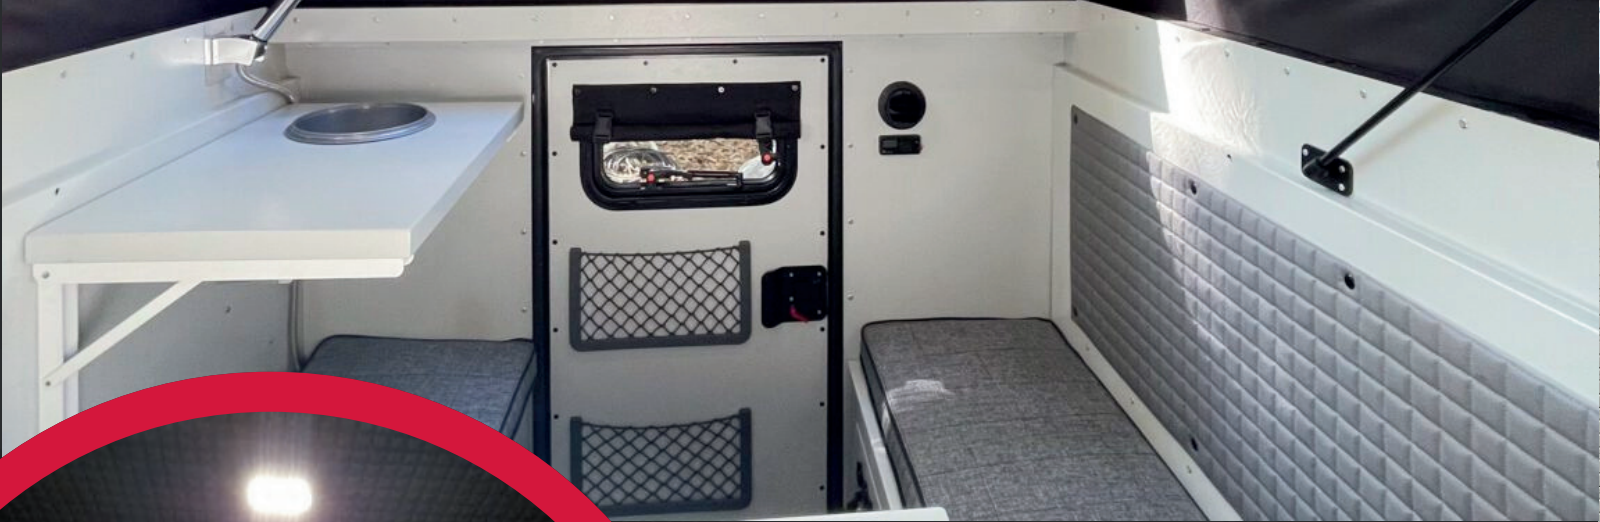

DECAMP BACKPACK S+

VERWANDELN SIE IHREN PICK-UP MIT DER UMGEBAUTEN FAHRGASTZELLE DECAMP BACKPACK S+

Die Backpack S+ Zelle wurde speziell für alle Arten von Pick-ups entwickelt und vereint Innovation und Praktikabilität. Dank sorgfältiger Expertise ist diese Zelle leicht, robust und funktional.

Sie zeichnet sich nämlich durch eine Struktur aus, die vollständig aus Aluminium besteht. Dadurch ist sie wirklich leicht mit einem Gewicht von nur 250 kg.

- KOMPAKT**
- LEICHT - 250 KG**
- ISOLIERT**
- BEHEIZT**

**KONTAKTIEREN SIE
UNS**

Telefon
079 944 47 95

Website
decamp-caravane.ch

EINE ANPASSUNGSFÄHIGE UND KOMFORTABLE PICK-UP-ZELLE

Egal, ob Sie einen Pick-up mit Einzel- oder Doppelkabine besitzen, neu oder alt, die Backpack S+ passt perfekt dazu. Außerdem ist sie schnell installiert werden, ohne dass ein in Ihre Kabine gebohrt werden muss!

Sein ergonomisches Design sorgt für einen hohen Komfort, sodass Sie Ihre Ausflüge in vollen Zügen genießen können. Außerdem ist die Zelle sehr robust und widerstandsfähig gegen die Elemente.

Trotz des geringen Gewichts ist der Decamp Backpack S+ robust, was ihn zu einem idealen Begleiter macht. eine zuverlässige und langlebige Unterkunft für Ausflüge in die Natur macht.