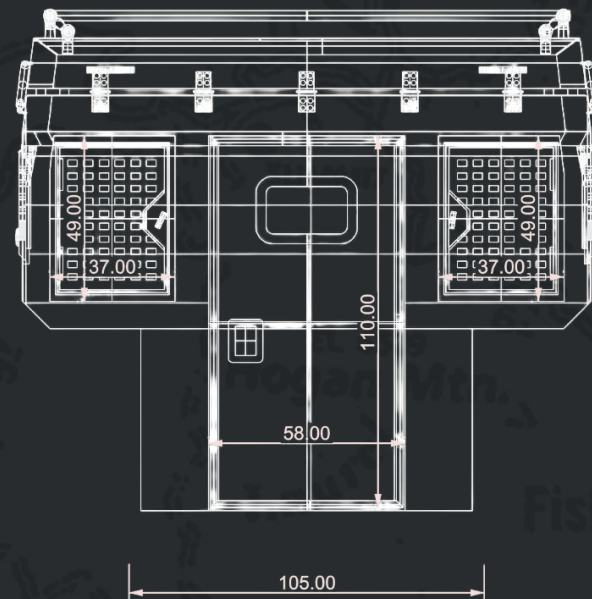

DECAMP BACKPACK S+

VERWANDELN SIE IHREN PICK-UP MIT DER UMGEBAUTEN FAHRGASTZELLE DECAMP BACKPACK S+

Die Backpack S+ Zelle wurde speziell für alle Arten von Pick-ups entwickelt und vereint Innovation und Praktikabilität. Dank sorgfältiger Expertise ist diese Zelle leicht, robust und funktional.

Sie zeichnet sich nämlich durch eine Struktur aus, die vollständig aus Aluminium besteht. Dadurch ist sie wirklich leicht mit einem Gewicht von nur 250 kg.

- KOMPAKT**
- LEICHT - 250 KG**
- ISOLIERT**
- BEHEIZT**