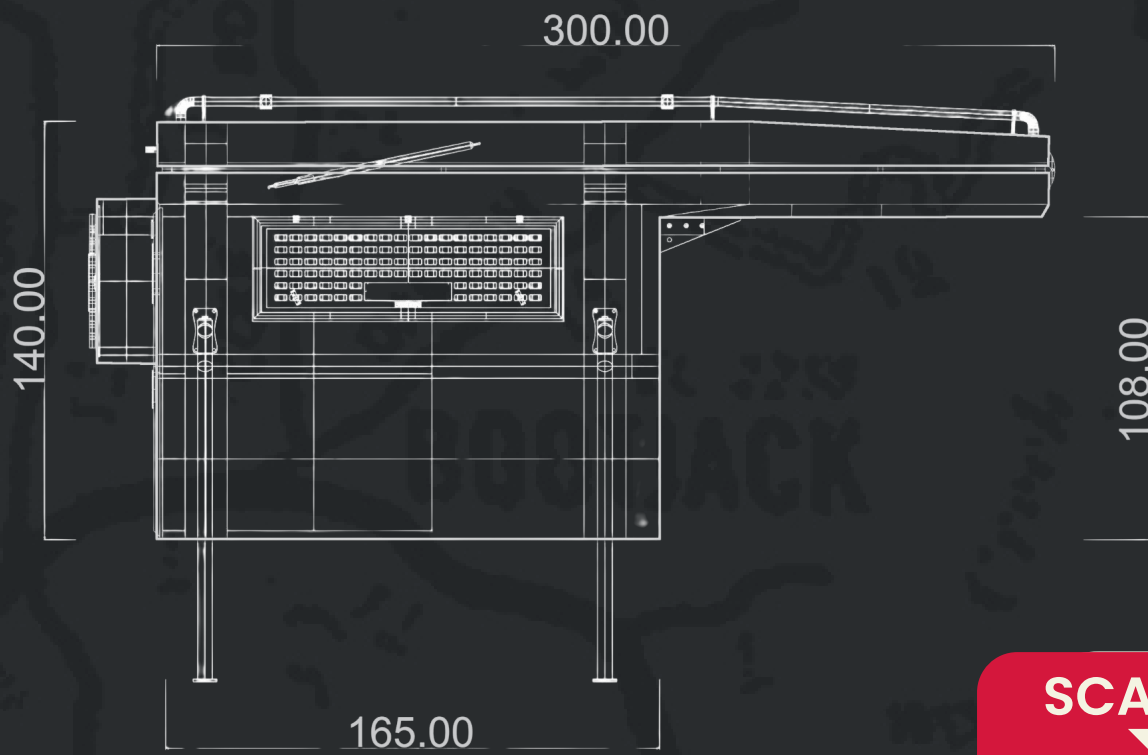

DECAMP BACKPACK S+

VERWANDELN SIE IHREN PICK-UP MIT DER UMGEBAUTEN FAHRGASTZELLE DECAMP BACKPACK S+

Die Backpack S+ Zelle wurde speziell für alle Arten von Pick-ups entwickelt und vereint Innovation und Praktikabilität. Dank sorgfältiger Expertise ist diese Zelle leicht, robust und funktional.

Sie zeichnet sich nämlich durch eine Struktur aus, die vollständig aus Aluminium besteht. Dadurch ist sie wirklich leicht mit einem Gewicht von nur 250 kg.

- KOMPAKT**
- LEICHT - 250 KG**
- ISOLIERT**
- BEHEIZT**

**KONTAKTIEREN SIE
UNS**

Telefon
079 944 47 95

Website
decamp-caravane.ch

EINE ANPASSUNGSFÄHIGE UND KOMFORTABLE PICK-UP-ZELLE

Egal, ob Sie einen Pick-up mit Einzel- oder Doppelkabine besitzen, neu oder alt, die Backpack S+ passt perfekt dazu. Außerdem ist sie schnell installiert werden, ohne dass ein in Ihre Kabine gebohrt werden muss!

Sein ergonomisches Design sorgt für einen hohen Komfort, sodass Sie Ihre Ausflüge in vollen Zügen genießen können. Außerdem ist die Zelle sehr robust und widerstandsfähig gegen die Elemente.

Trotz des geringen Gewichts ist der Decamp Backpack S+ robust, was ihn zu einem idealen Begleiter macht. eine zuverlässige und langlebige Unterkunft für Ausflüge in die Natur macht.