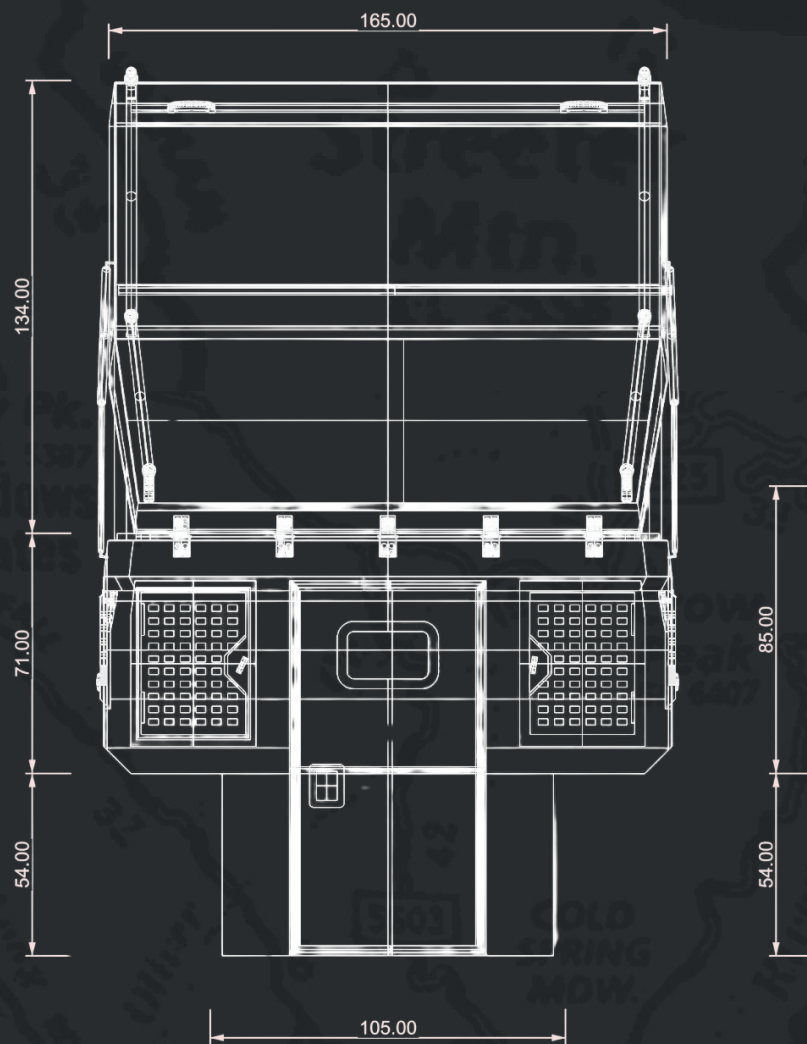

DECAMP BACKPACK S+

VERWANDELN SIE IHREN PICK-UP MIT DER UMGEBAUTEN FAHRGASTZELLE DECAMP BACKPACK S+

Die Backpack S+ Zelle wurde speziell für alle Arten von Pick-ups entwickelt und vereint Innovation und Praktikabilität. Dank sorgfältiger Expertise ist diese Zelle leicht, robust und funktional.

Sie zeichnet sich nämlich durch eine Struktur aus, die vollständig aus Aluminium besteht. Dadurch ist sie wirklich leicht mit einem Gewicht von nur 250 kg.

- KOMPAKT**
- LEICHT - 250 KG**
- ISOLIERT**
- BEHEIZT**

**KONTAKTIEREN SIE
UNS**

Telefon
079 944 47 95

Website
decamp-caravane.ch

EINE ANPASSUNGSFÄHIGE UND KOMFORTABLE PICK-UP-ZELLE

Egal, ob Sie einen Pick-up mit Einzel- oder Doppelkabine besitzen, neu oder alt, die Backpack S+ passt perfekt dazu. Außerdem ist sie schnell installiert werden, ohne dass ein in Ihre Kabine gebohrt werden muss!