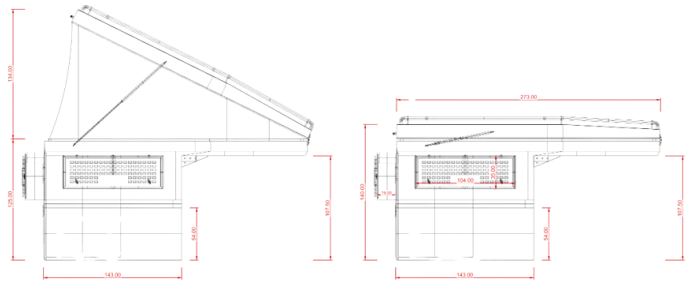

DYLAN'S FREEDOM
MAKE YOUR OWN HOUSE ON WHEELS

Adresse : Rue Saint-Georges 4, 2800 Delémont
Web : www.dylansfreedom.ch
www.decamp-caravane.ch
Mail : info@dylansfreedom.ch
Téléphone : +41 79 944 47 95
TVA : CHE-300.131.129

Nom, Prénom :	
Coordonnées :	
Numéro devis :	
Date d'envoi :	
Validité du devis :	

Modèle :	PRIX T.T.C	QT	TOTAL T.T.C
Backpack S (équipement de base) pour double cabine	16 990,00 CHF		
Backpack S + (équipement de base) pour simple et extra cabine	1 850,00 CHF		0,00 CHF
PACK ÉNERGIE			
Panneaux solaires et unité de charge Panneau solaire rigide de 205 Watt Batterie gel 12V 100 Amp avec chargeur Régulateur de charge solaire MPPT 20 Amp Convertisseur 600 Watt 12V => 220V	2 400,00 CHF		0,00 CHF
Pré câblage, pour la pose du pack énergie par l'acheteur et un transformateur	720,00 CHF		0,00 CHF
CHAUFFAGE			
Chauffage EBERSPACHER Airtronic D2 12V Diesel avec réservoir de 10L en inox	1 750,00 CHF		0,00 CHF
Chauffage Autoterm 2D 12V Diesel avec réservoir de 10L en plastique	1 650,00 CHF		0,00 CHF
CUISINE & WC			
WC chimique portable Thetford 165	175,00 CHF		0,00 CHF
Réchaud CampingGaz Bistro DLX	95,00 CHF		0,00 CHF
Glacière à compresseur WEMO B31P 28L (extrêmement silencieuse)	625,00 CHF		0,00 CHF
Autres :			
ACCESSOIRES INTÉRIEUR			
SWISSÉDITION : 2 adaptateurs schuko-CH, prise de recharge extérieure euro-CH	95,00 CHF		0,00 CHF
Autres :			
ACCESSOIRES EXTÉRIEUR			
Auvent latéral 1,5 mètre sur 2 mètre	880,00 CHF		0,00 CHF
Tente de douche 90 cm X 90 cm X 180cm	480,00 CHF		0,00 CHF
Un jerrican de 20 litres avec support de maintien	525,00 CHF		0,00 CHF
Autres :	0,00 CHF		0,00 CHF
COULEUR EXTÉRIEUR DE LA CELLULE			
Couleur standard noir RAL 9005			

Prix Total T.T.C :	16 990,00 CHF
Prix Total des Options T.T.C :	0,00 CHF
Acompte à la commande 50% de la somme Total :	8 495,00 CHF
Solde à la livraison :	8 495,00 CHF