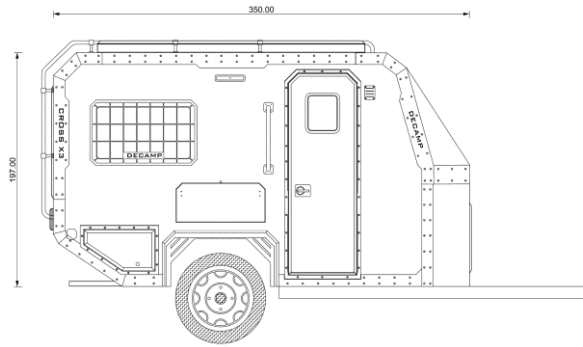

DYLAN'S FREEDOM
MAKE YOUR OWN HOUSE ON WHEELS

Adresse : Rue Saint-Georges 4, 2800 Delémont
Web : www.dylansfreedom.ch
www.decamp-caravane.ch
Mail : info@dylansfreedom.ch
Téléphone : +41 79 944 47 95
TVA : CHE-300.131.129

Cognome, Nome :	
Dettagli di contatto	
Numero di preventivo :	
Data di invio :	
Validità della citazione :	

Modello :	PREZZO IVA INCLUSA	QT	TOTALE IVA INCLUSA
Cross X3 (equipaggiamento di base)	33 990,00 CHF		0,00 CHF
PACCHETTO ENERGIA			
Pannelli solari e unità di ricarica 2 pannelli solari rigidi da 210 Watt 2 batterie al gel da 12V 100 Amp con caricatore Regolatore di carica solare MPPT 30/40 Amp Convertitore 1000 Watt 12V => 220V	3 600,00 CHF		0,00 CHF
Oppure solo 2 pannelli solari Apex da 210 Watt e pre-cablaggio	1 765,00 CHF		0,00 CHF
Pre-cablaggio, per l'installazione del pacchetto energetico da parte dell'acquirente e di un trasformatore	850,00 CHF		0,00 CHF
ASSALE			
Assale frenato con sospensioni indipendenti Knott incluso nel prezzo	1 300,00 CHF		
RISCALDAMENTO E RISCALDAMENTO DELL'ACQUA			
EBERSPACHER Airtronic D4 12V Riscaldatore diesel con serbatoio da 10L	1 950,00 CHF		0,00 CHF
Autoterm 2D 12V Riscaldatore diesel con serbatoio da 10L	1 690,00 CHF		0,00 CHF
Serbatoio diesel supplementare da 10L	240,00 CHF		0,00 CHF
EbersPächer Hydronic D5E S3 Scaldabagno e riscaldatore a combustibile	3 990,00 CHF		0,00 CHF
Truma combi 4 CP plus Gas e Scaldabagno	4 790,00 CHF		0,00 CHF
Preparazione dell'impianto idraulico per l'installazione dello scaldabagno e del sistema di riscaldamento	690,00 CHF		0,00 CHF
Scaldabagno Truma Therme 5 litri 220V	1 290,00 CHF		0,00 CHF
Isolamento del pavimento: 40 mm di isolamento con protezione in acciaio zincato.	1 100,00 CHF		0,00 CHF
CUCINA E WC			
Toilette a cassetta Thetford C-403L - WC fisso	2 090,00 CHF		0,00 CHF
WC chimico portatile Thetford 165	175,00 CHF		0,00 CHF
Lavabo più grande 32 cm x 35 cm x 15 cm (invece di 32 cm x 26 cm x 15 cm)	260,00 CHF		0,00 CHF
Frigorifero estremamente silenzioso da 85 litri 12V WEMO 85N con congelatore	1 600,00 CHF		0,00 CHF
Frigorifero 12V INDEL B CR100	1 800,00 CHF		0,00 CHF
ACCESSORI PER INTERNI			
Letto a soffitto sollevabile 150 cm x 200 cm con scala fissa	1 990,00 CHF		0,00 CHF
Schermo TV 220V da 24 pollici con supporto	960,00 CHF		0,00 CHF
Tavolo con gamba centrale (consigliato)	0,00 CHF		0,00 CHF
Tavolo a braccio articolato	0,00 CHF		0,00 CHF
Schermi per porte e portellone	515,00 CHF		0,00 CHF
SWISS-EDITION : 6 adattatori schucko-CH, presa da incasso CH all'ingresso sinistro, presa di ricarica esterna CH, pompa dell'acqua a 3 camere da 2,8 bar estremamente silenziosa, vaso di espansione da 2 bar	695,00 CHF		0,00 CHF
Altri :	0,00 CHF		0,00 CHF
ACCESSORI PER ESTERNI			
Tenda Thule 4200 2,0 X 2,6 m grigio antracite	1 650,00 CHF		0,00 CHF
Tenda Thule 5200 2,0 X 2,6 m grigio antracite	1 750,00 CHF		0,00 CHF
Tenda da sole AluCab 270°, 10 m2 di ombra (scala libera)	2 790,00 CHF		0,00 CHF