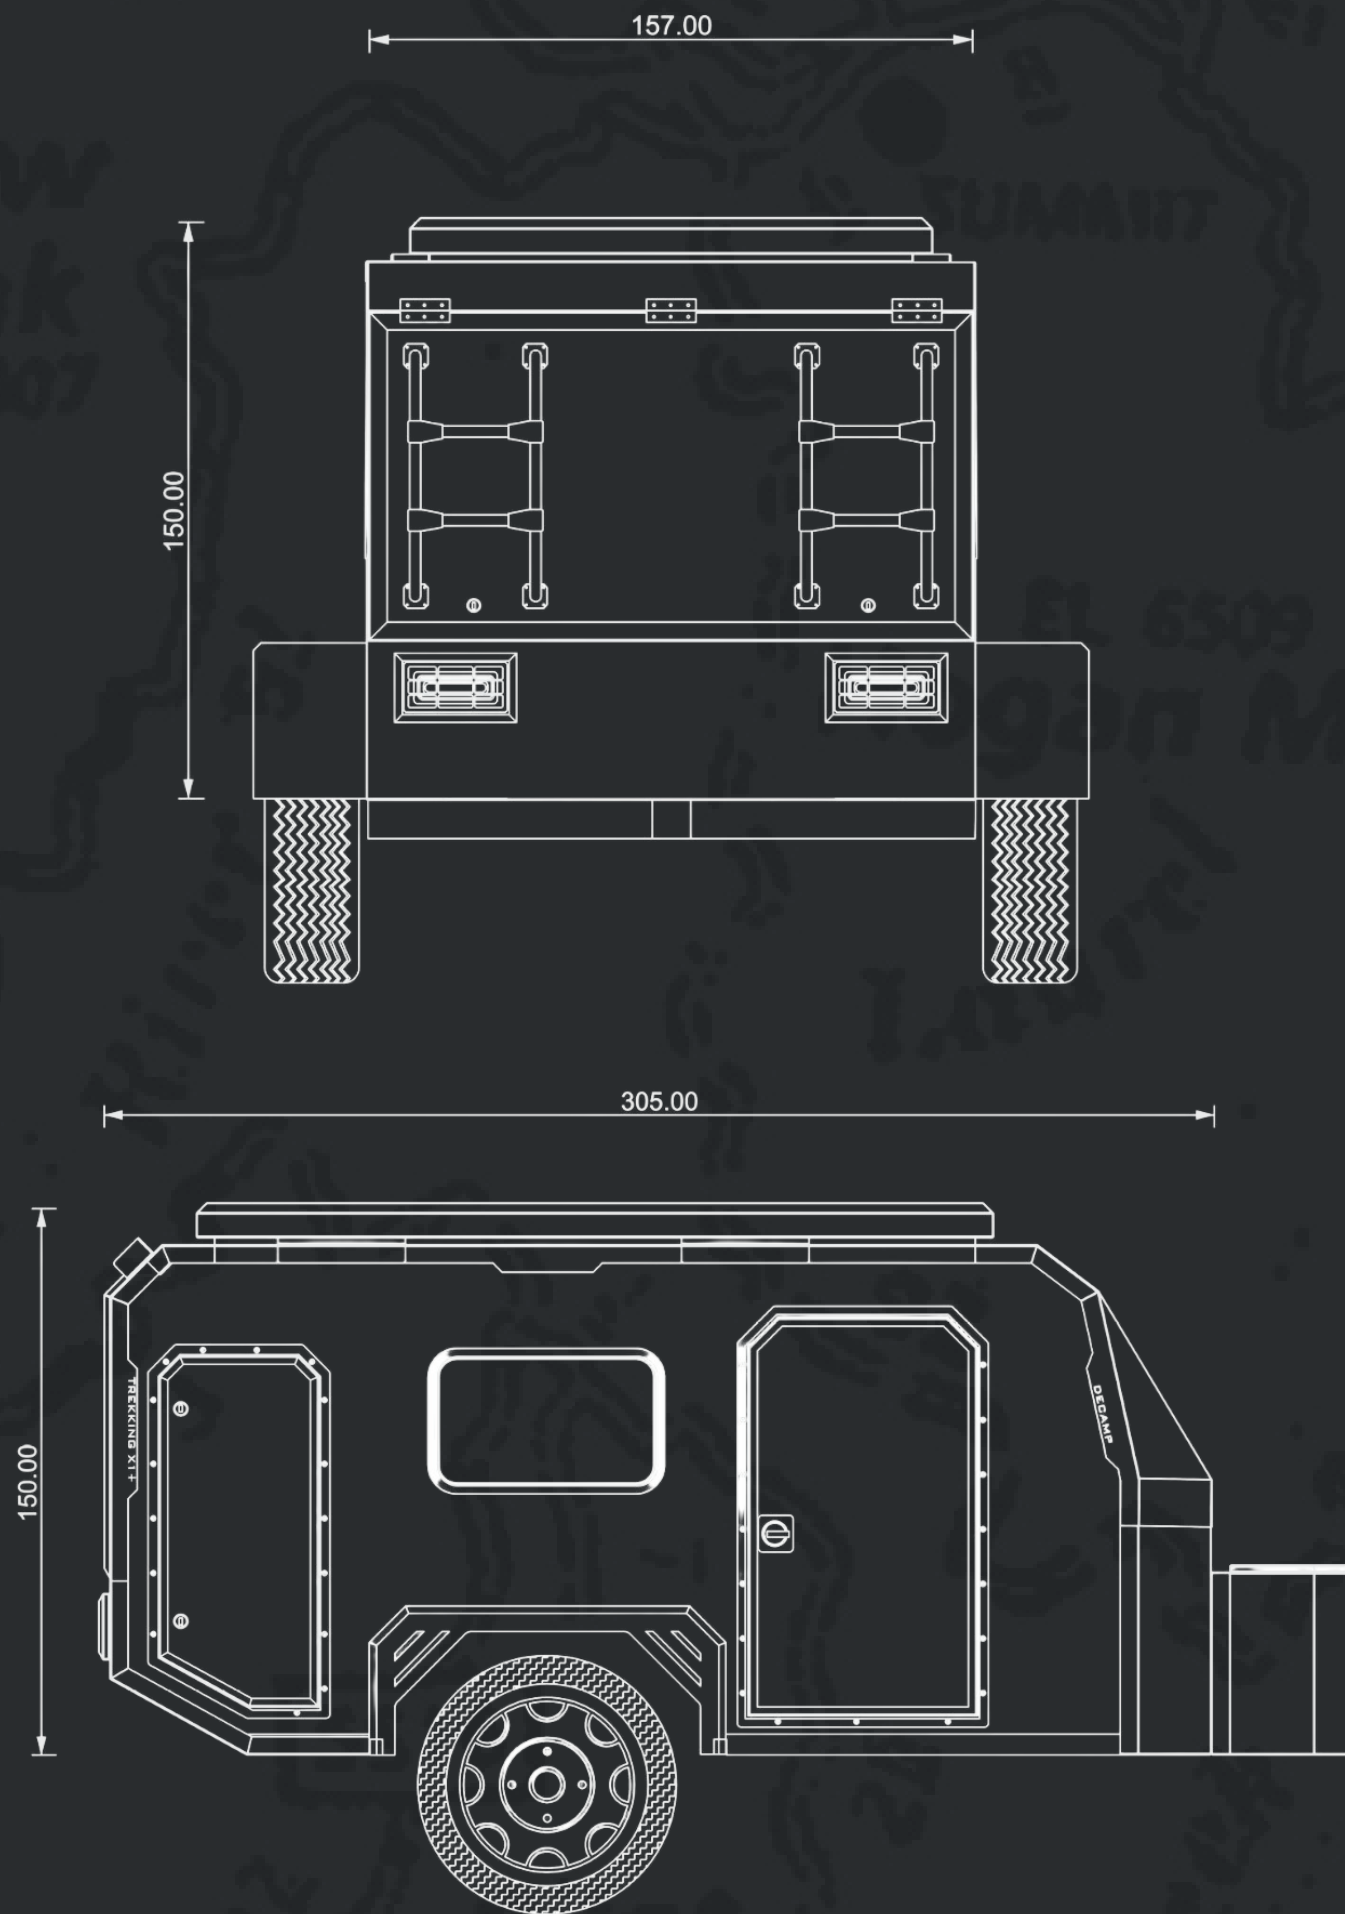

DECAMP

CROSS X1 PLUS

Entdecken Sie die Freiheit des Abenteurers mit dem Offroad-Wohnwagen Decamp Cross X1 Plus. Inspiriert vom Teardrop-Offroad-Konzept, wurde dieser umgebaute Mini-Anhänger für unerschrockene Entdecker entwickelt.

Mit seiner robusten Konstruktion und der Fähigkeit, auch das schwierigste Gelände zu bewältigen, bietet er ein kompromissloses Campingerlebnis. Sind Sie bereit, die Grenzen der Entdeckungsreise zu erweitern? Gehen Sie mit dem Cross X1 Plus an Bord und erobern Sie neue Horizonte.