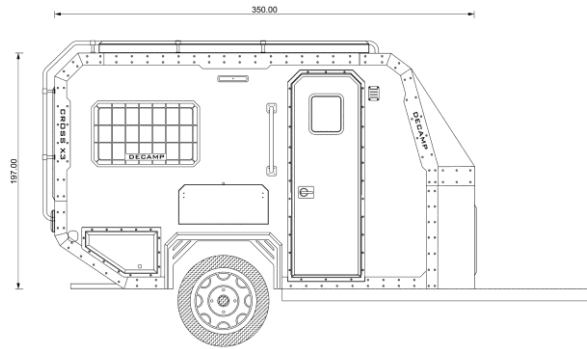

DYLAN'S FREEDOM
MAKE YOUR OWN HOUSE ON WHEELS

Adresse : Rue Saint-Georges 4, 2800 Delémont
Web : www.dylansfreedom.ch
www.decamp-caravane.ch
Mail : info@dylansfreedom.ch
Téléphone : +41 79 944 47 95
TVA : CHE-300.131.129

Cognome, Nome :	
Dettagli di contatto	
Numero di preventivo :	
Data di invio :	
Validità della citazione :	

Modello :	PREZZO IVA INCLUSA	QT	TOTALE IVA INCLUSA
Cross X3 (equipaggiamento di base)	32 990,00 CHF		0,00 CHF
PACCHETTO ENERGIA			
Pannelli solari e unità di ricarica 2 pannelli solari rigidi da 210 Watt 2 batterie al gel da 12V 100 Amp con caricatore Regolatore di carica solare MPPT 30/40 Amp Convertitore 1000 Watt 12V => 220V	3 500,00 CHF		0,00 CHF
Oppure solo 2 pannelli solari Apex da 210 Watt e pre-cablaggio	1 700,00 CHF		0,00 CHF
Pre-cablaggio, per l'installazione del pacchetto energetico da parte dell'acquirente e di un trasformatore	800,00 CHF		0,00 CHF
ASSALE			
Assale frenato con sospensioni indipendenti Knott incluso nel prezzo	1 100,00 CHF		0,00 CHF
RISCALDAMENTO E RISCALDAMENTO DELL'ACQUA			
EBERSPACHER Airtronic D4 12V Riscaldatore diesel con serbatoio da 10L	1 890,00 CHF		0,00 CHF
Autoterm 2D 12V Riscaldatore diesel con serbatoio da 10L	1 650,00 CHF		0,00 CHF
Serbatoio diesel supplementare da 10L	240,00 CHF		0,00 CHF
EbersPächer Hydronic D5E S3 Scaldabagno e riscaldatore a combustibile	3 990,00 CHF		0,00 CHF
Truma combi 4 CP plus Gas e Scaldabagno	4 790,00 CHF		0,00 CHF
Preparazione dell'impianto idraulico per l'installazione dello scaldabagno e del sistema di riscaldamento	640,00 CHF		0,00 CHF
Scaldabagno Truma Therme 5 litri 220V	1 250,00 CHF		0,00 CHF
Isolamento del pavimento: 40 mm di isolamento con protezione in acciaio zincato.	1 050,00 CHF		0,00 CHF
CUCINA E WC			
Toilette a cassetta Thetford C-403L - WC fisso	2 090,00 CHF		0,00 CHF
WC chimico portatile Thetford 165	175,00 CHF		0,00 CHF
Lavabo più grande 32 cm x 35 cm x 15 cm (invece di 32 cm x 26 cm x 15 cm)	240,00 CHF		0,00 CHF
Frigorifero estremamente silenzioso da 85 litri 12V WEMO 85N con congelatore	1 600,00 CHF		0,00 CHF
Frigorifero 12V INDEL B CR100	1 800,00 CHF		0,00 CHF
ACCESSORI PER INTERNI			
Letto a soffitto sollevabile 150 cm x 200 cm con scala fissa	1 990,00 CHF		0,00 CHF
Schermo TV 220V da 24 pollici con supporto	960,00 CHF		0,00 CHF
Tavolo con gamba centrale (consigliato)	0,00 CHF		0,00 CHF
Tavolo a braccio articolato	0,00 CHF		0,00 CHF
Schermi per porte e portellone	485,00 CHF		0,00 CHF
SWISS-EDITION : 6 adattatori schucko-CH, presa da incasso CH all'ingresso sinistro, presa di ricarica esterna CH, pompa dell'acqua a 3 camere da 2,8 bar estremamente silenziosa, vaso di espansione da 2 bar	695,00 CHF		0,00 CHF
Altri :	0,00 CHF		0,00 CHF
ACCESSORI PER ESTERNI			
Tenda Thule 4200 2,0 X 2,6 m grigio antracite	1 650,00 CHF		0,00 CHF
Tenda Thule 5200 2,0 X 2,6 m grigio antracite	1 750,00 CHF		0,00 CHF
Tenda da sole AluCab 270°, 10 m2 di ombra (scala libera)	2 790,00 CHF		0,00 CHF
Staffe per tende da sole (se avete già una tenda da sole)	295,00 CHF		0,00 CHF