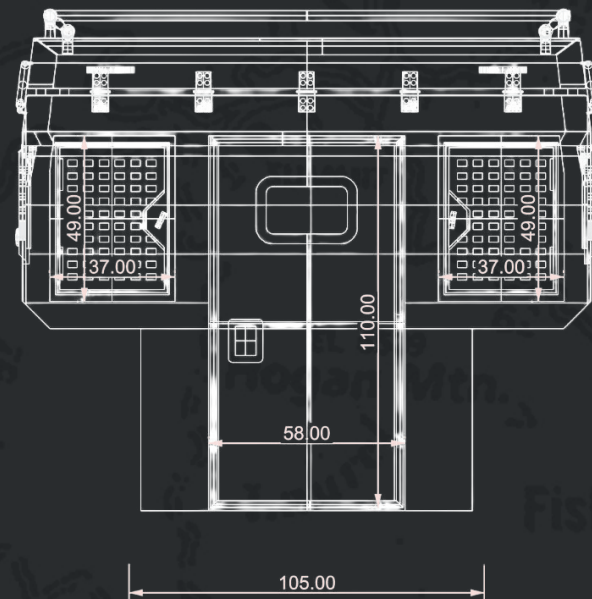

DECAMP BACKPACK S+

165.00

SCAN ME

TRANSFORMEZ VOTRE PICK-UP AVEC LA CELLULE AMÉNAGÉE DECAMP BACKPACK S+

Spécialement conçue pour s'adapter à tout type de pick-up, la cellule Backpack S+ allie innovation et praticité. Grâce à une expertise minutieuse, cette cellule est légère, robuste et fonctionnelle.

En effet, elle se distingue par une structure entièrement en aluminium. Ce qui la rend véritablement légère avec un poids de seulement 250 kg.

- COMPACTE
- LÉGÈRE - 250 KG
- ISOLÉE
- CHAUFFÉE

CONTACTEZ-NOUS

Téléphone
079 944 47 95

Site web
decamp-caravane.ch

UNE CELLULE PICK-UP ADAPTABLE ET CONFORTABLE

Que vous possédiez un pick-up simple ou double cabine, récent ou ancien, la Backpack S+ s'y adaptera à merveille. De plus, elle est conçue pour être rapidement installée sans nécessité de perçage dans votre cabine !