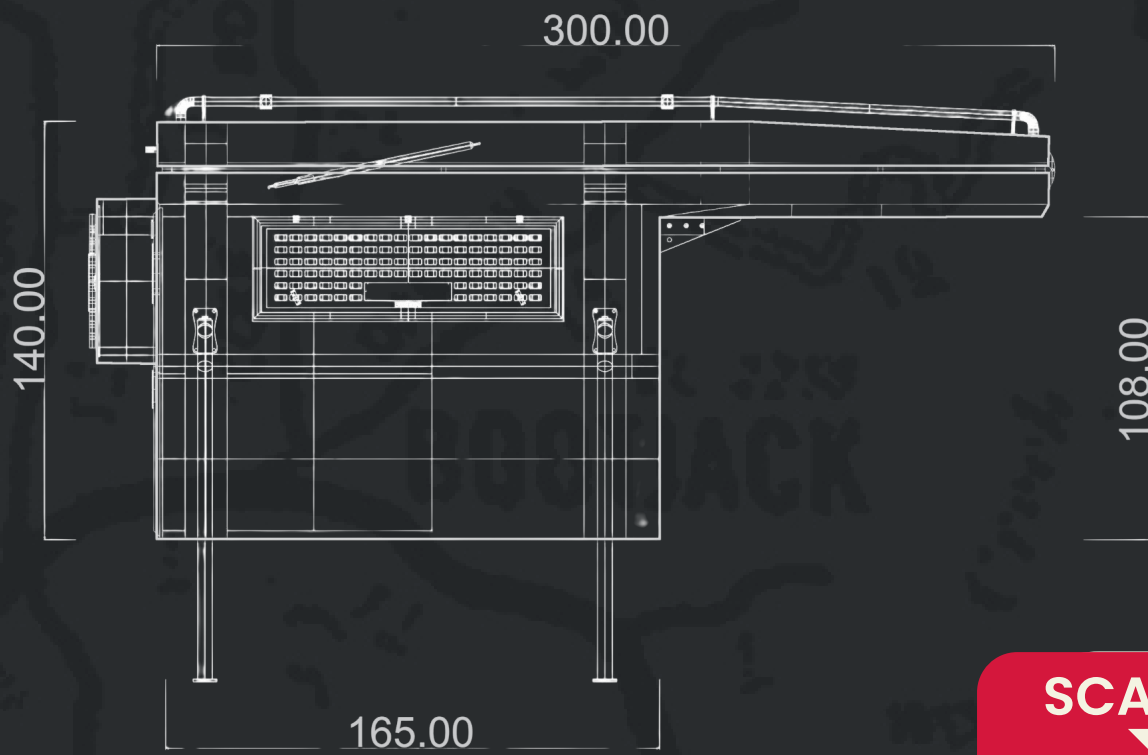

DECAMP BACKPACK S+

165.00

SCAN ME

TRANSFORMEZ VOTRE PICK-UP AVEC LA CELLULE AMÉNAGÉE DECAMP BACKPACK S+

Spécialement conçue pour s'adapter à tout type de pick-up, la cellule Backpack S+ allie innovation et praticité. Grâce à une expertise minutieuse, cette cellule est légère, robuste et fonctionnelle.

En effet, elle se distingue par une structure entièrement en aluminium. Ce qui la rend véritablement légère avec un poids de seulement 250 kg.

- COMPACTE
- LÉGÈRE - 250 KG
- ISOLÉE
- CHAUFFÉE

CONTACTEZ-NOUS

Téléphone
079 944 47 95

Site web
decamp-caravane.ch

UNE CELLULE PICK-UP ADAPTABLE ET CONFORTABLE

Que vous possédiez un pick-up simple ou double cabine, récent ou ancien, la Backpack S+ s'y adaptera à merveille. De plus, elle est conçue pour être rapidement installée sans nécessité de perçage dans votre cabine !

En dépit de cette légèreté, la Decamp Backpack S+ est robuste ce qui en fait un abri fiable et durable pour des escapades en pleine nature.

Sa simplicité minimaliste n'entrave en rien son côté fonctionnel.