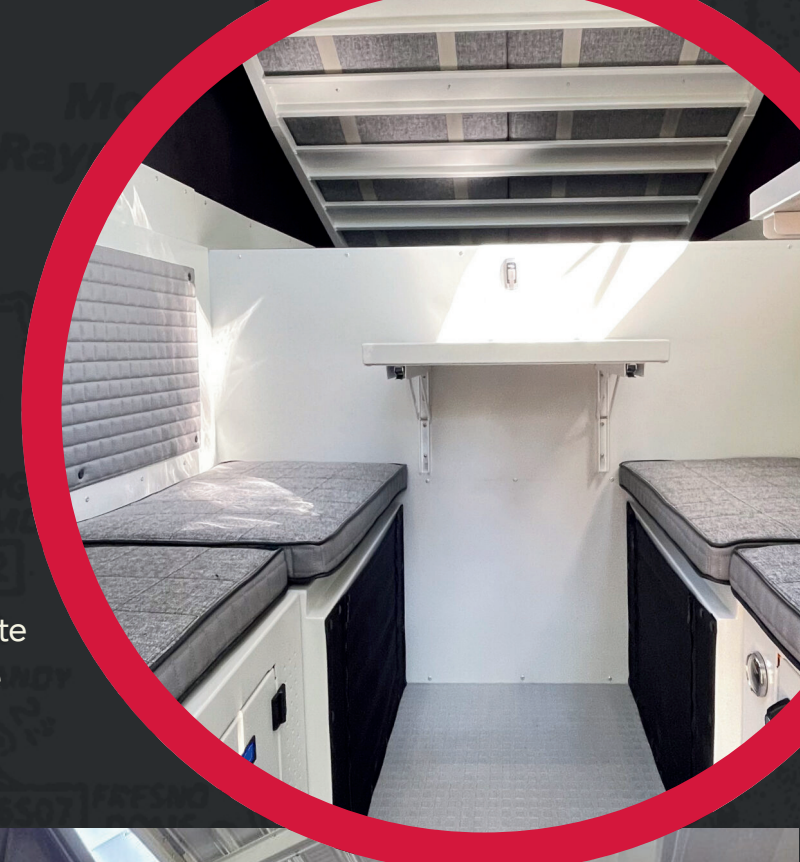

DECAMP BACKPACK S+

165.00

SCAN ME

TRANSFORMEZ VOTRE PICK-UP AVEC LA CELLULE AMÉNAGÉE DECAMP BACKPACK S+

Spécialement conçue pour s'adapter à tout type de pick-up, la cellule Backpack S+ allie innovation et praticité. Grâce à une expertise minutieuse, cette cellule est légère, robuste et fonctionnelle.

En effet, elle se distingue par une structure entièrement en aluminium. Ce qui la rend véritablement légère avec un poids de seulement 250 kg.

- COMPACTE
- LÉGÈRE - 250 KG
- ISOLÉE
- CHAUFFÉE

CONTACTEZ-NOUS

Téléphone
079 944 47 95

Site web
decamp-caravane.ch

UNE CELLULE PICK-UP ADAPTABLE ET CONFORTABLE

Que vous possédiez un pick-up simple ou double cabine, récent ou ancien, la Backpack S+ s'y adaptera à merveille. De plus, elle est conçue pour être rapidement installée sans nécessité de perçage dans votre cabine !

Son design ergonomique assure un grand confort, permettant de profiter pleinement de vos excursions. D'autant plus que la robustesse de cette cellule lui assure une résistance extraordinaire face aux éléments.