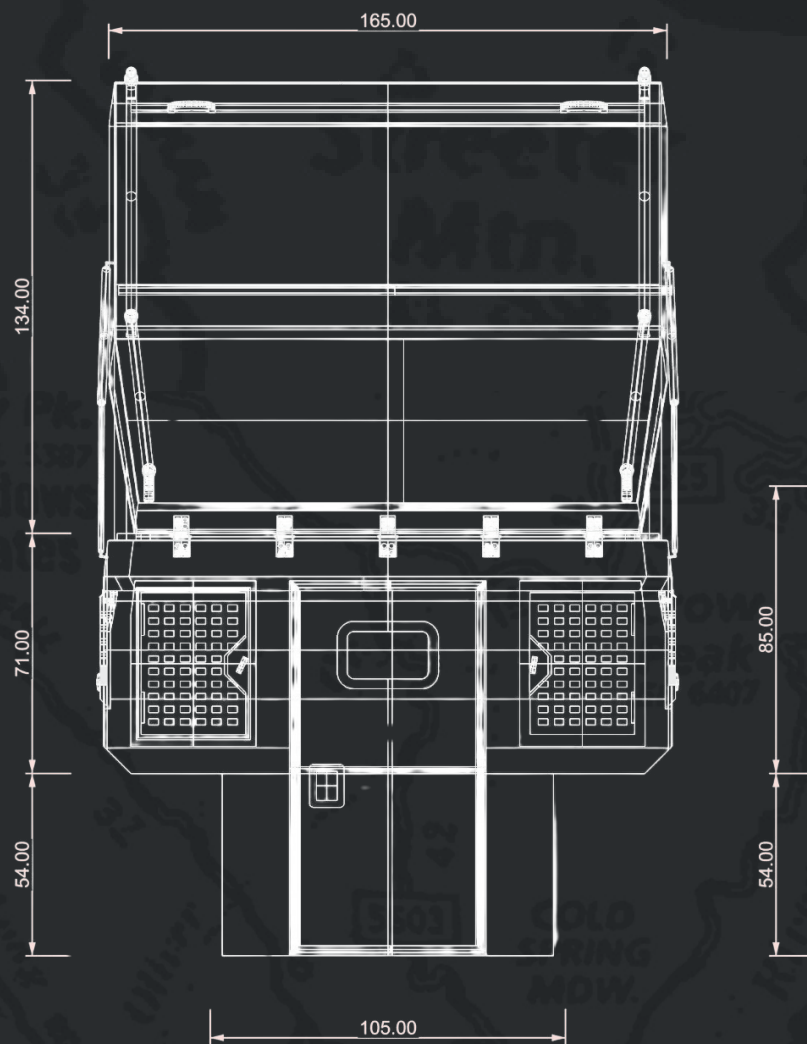

DECAMP BACKPACK S+

165.00

SCAN ME

TRANSFORMEZ VOTRE PICK-UP AVEC LA CELLULE AMÉNAGÉE DECAMP BACKPACK S+

Spécialement conçue pour s'adapter à tout type de pick-up, la cellule Backpack S+ allie innovation et praticité. Grâce à une expertise minutieuse, cette cellule est légère, robuste et fonctionnelle.

En effet, elle se distingue par une structure entièrement en aluminium. Ce qui la rend véritablement légère avec un poids de seulement 250 kg.

- COMPACTE
- LÉGÈRE - 250 KG
- ISOLÉE
- CHAUFFÉE

CONTACTEZ-NOUS

Téléphone
079 944 47 95

Site web
decamp-caravane.ch

UNE CELLULE PICK-UP ADAPTABLE ET CONFORTABLE

Que vous possédiez un pick-up simple ou double cabine, récent ou ancien, la Backpack S+ s'y adaptera à merveille. De plus, elle est conçue pour être rapidement installée sans nécessité de perçage dans votre cabine !