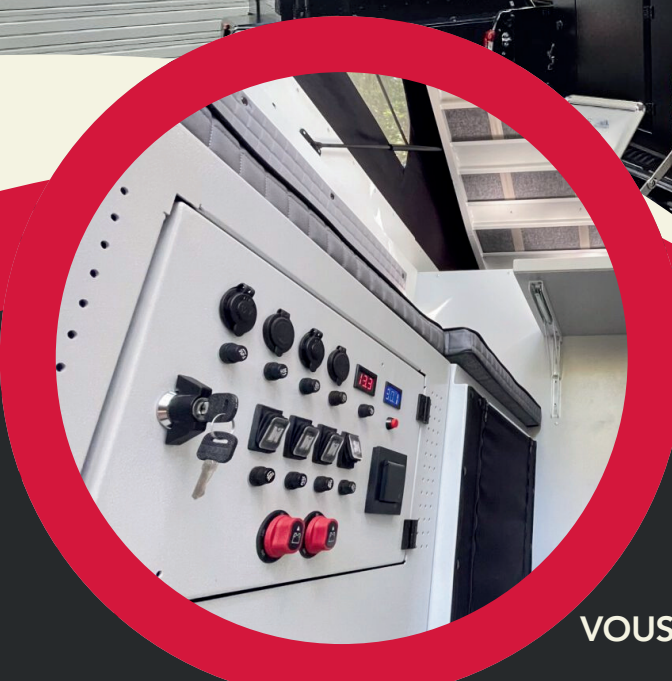

VOUS ÊTES INTÉRESSÉS PAR LA DECAMP BACKPACK S+ ?

Prenez contact avec nous ! Nous vous conseillerons sur la sélection des options.